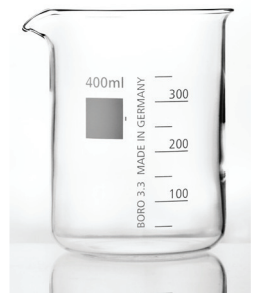

Bechergläser niedrige Form mit Ausguss

- hergestellt aus DURAN® Rohr, Borosilikatglas 3.3
- nach DIN 12331, ISO 3819
- mit Graduierung (5ml und 10ml nur bei der Maximalkapazität)

Kapazität	Außen Ø	Höhe	Bestellnummer		
ml	mm	mm	DURAN® DURAN® Logo	Borosilikat 3.3 witeg Logo	Borosilikat 3.3 neutral
5	22	30	5 500 005	5 500 005 B	5 500 005 S
10	26	35	5 500 010	5 500 010 B	5 500 010 S
25	32	48	5 500 025	5 500 025 B	5 500 025 S
50	39	55	5 500 050	5 500 050 B	5 500 050 S
100	51	71	5 500 100	5 500 100 B	5 500 100 S
150	55	81	5 500 150	5 500 150 B	5 500 150 S
250	69	95	5 500 250	5 500 250 B	5 500 250 S
400	82	100	5 500 400	5 500 400 B	5 500 400 S
600	92	115	5 500 600	5 500 600 B	5 500 600 S
800	98	136	5 500 800	-	5 500 800 S
1000	106	145	5 500 001	-	5 500 001 S
2000	132	185	5 500 002	-	5 500 002 S
3000	153	210	5 500 003	-	5 500 003 S
5000	170	270	5 500 005	-	5 500 005 S
10000	217	350	5 500 110	-	5 500 110 S

Bechergläserset niedrige Form mit Ausguss

Inhalt	Bestellnummer
Midi: 2x 50ml, 2x 100ml, 2x 150ml, 4x 250ml	5 500 525
Maxi: 2x 400ml, 4x 600ml, 4x 1000ml	5 500 599

Bechergläser hohe Form mit Ausguss

- hergestellt aus DURAN® Rohr, Borosilikatglas 3.3
- nach DIN 12331, ISO 3819
- mit Graduierung

Kapazität	Außen Ø	Höhe	Bestellnummer		
ml	mm	mm	DURAN® DURAN® Logo	Borosilikat 3.3 witeg Logo	Borosilikat 3.3 neutral
50	38	66	5 502 050	5 502 050 B	5 502 050 S
100	48	80	5 502 100	5 502 100 B	5 502 100 S
150	53	96	5 502 150	5 502 150 B	5 502 150 S
250	61	117	5 502 250	5 502 250 B	5 502 250 S
400	70	130	5 502 400	-	5 502 400 S
600	82	143	5 502 600	-	5 502 600 S
800	89	171	5 502 800	-	5 502 800 S
1000	95	185	5 502 001	-	5 502 001 S
2000	118	236	5 502 002	-	5 502 002 S
3000	135	280	5 502 003	-	5 502 003 S